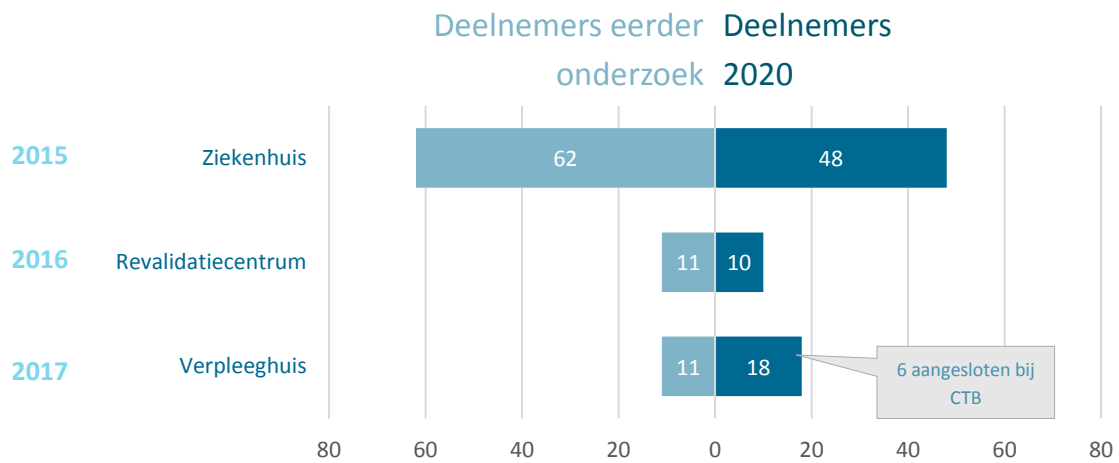

Deelnemers

Figuur 1. Stroomdiagram van de deelnemerswerving in 2020. De werving heeft 76 ingevulde vragenlijsten opgeleverd.

Figuur 2. Het aantal deelnemers in eerder onderzoek en huidig onderzoek, verdeeld naar instellingsoort. CBT = centrum voor thuisbeademing.