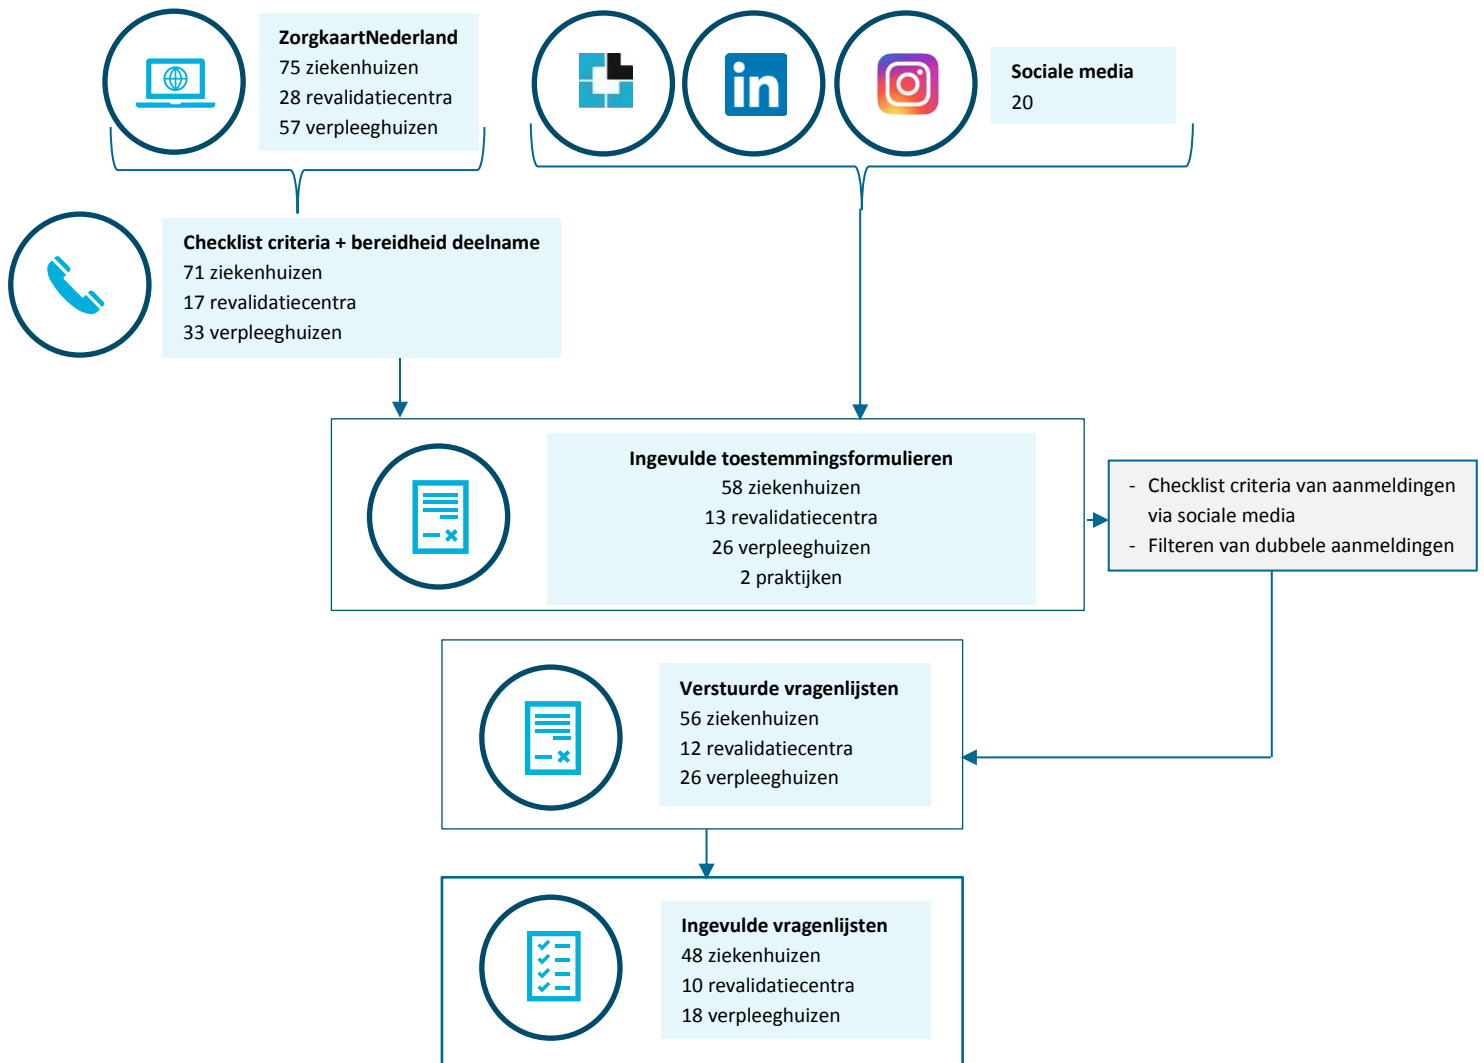

Deelnemers

Figuur 1. Stroomdiagram van de deelnemerswerving in 2020. De werving heeft 76 ingevulde vragenlijsten opgeleverd.

Figuur 2. Het aantal deelnemers in eerder onderzoek en huidig onderzoek, verdeeld naar instellingsoort. CBT = centrum voor thuisbeademing.