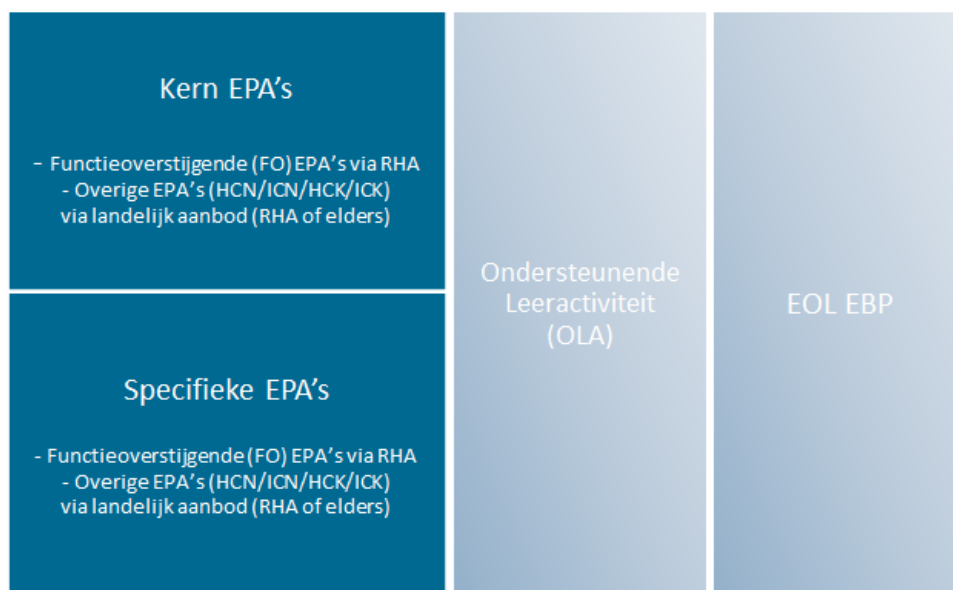

Allereerst worden de kern EPA's gevolgd, opgevolgd door de specifieke EPA's. Hierbij geldt dat de functieoverstijgende EPA's volledig door de RHA zijn ontwikkeld en worden aangeboden. De overige EPA's worden gezamenlijk aangeboden. Hoe dit eruit ziet kan per opleiding iets verschillen. In sommige gevallen wordt door de Radboudumc Health Academy het volledige (gezamenlijk ontwikkelde) onderwijs geboden (bijvoorbeeld bij de HCN), in andere gevallen is er sprake van een carrousel. Dit houdt in dat de verschillende lesdagen op verschillende locaties plaats kunnen vinden.

Naast de EPA's, wordt ook een ondersteunende leeractiviteit (OLA) aangeboden. Het onderwijs binnen de OLA bestaat uit overstijgende theorie, die niet terugkomt in de EPA's. PIO's bepalen in afstemming met hun zorginstelling of ze deelnemen aan deze lesdagen.

De Radboudumc Health Academy (RHA) biedt ook een leerlijn aan die ingezet kan worden als EOL; de EOL Evidence Based Practice (EBP). In afstemming met de zorginstelling bepaalt een PIO of hieraan deelgenomen wordt. De data van de EOL EBP volgen in februari.

Inschrijven

Inschrijven kan door een mail te versturen naar vervolgonderwijs.rha@radboudumc.nl

Vermeld in deze mail de naam en het mailadres van de deelnemer. Meer informatie is te vinden op de website: [Verpleegkundige vervolgoopleidingen - Radboudumc](#)

Rooster

In het huidige bestand zijn lesdata opgenomen. Het detailrooster, inclusief locaties, lessen en Toetstijden wordt gedeeld via Brightspace.

Vragen?

Mochten er naar aanleiding van dit rooster nog vragen zijn, kan gemaïld worden naar vervolgonderwijs.rha@radboudumc.nl