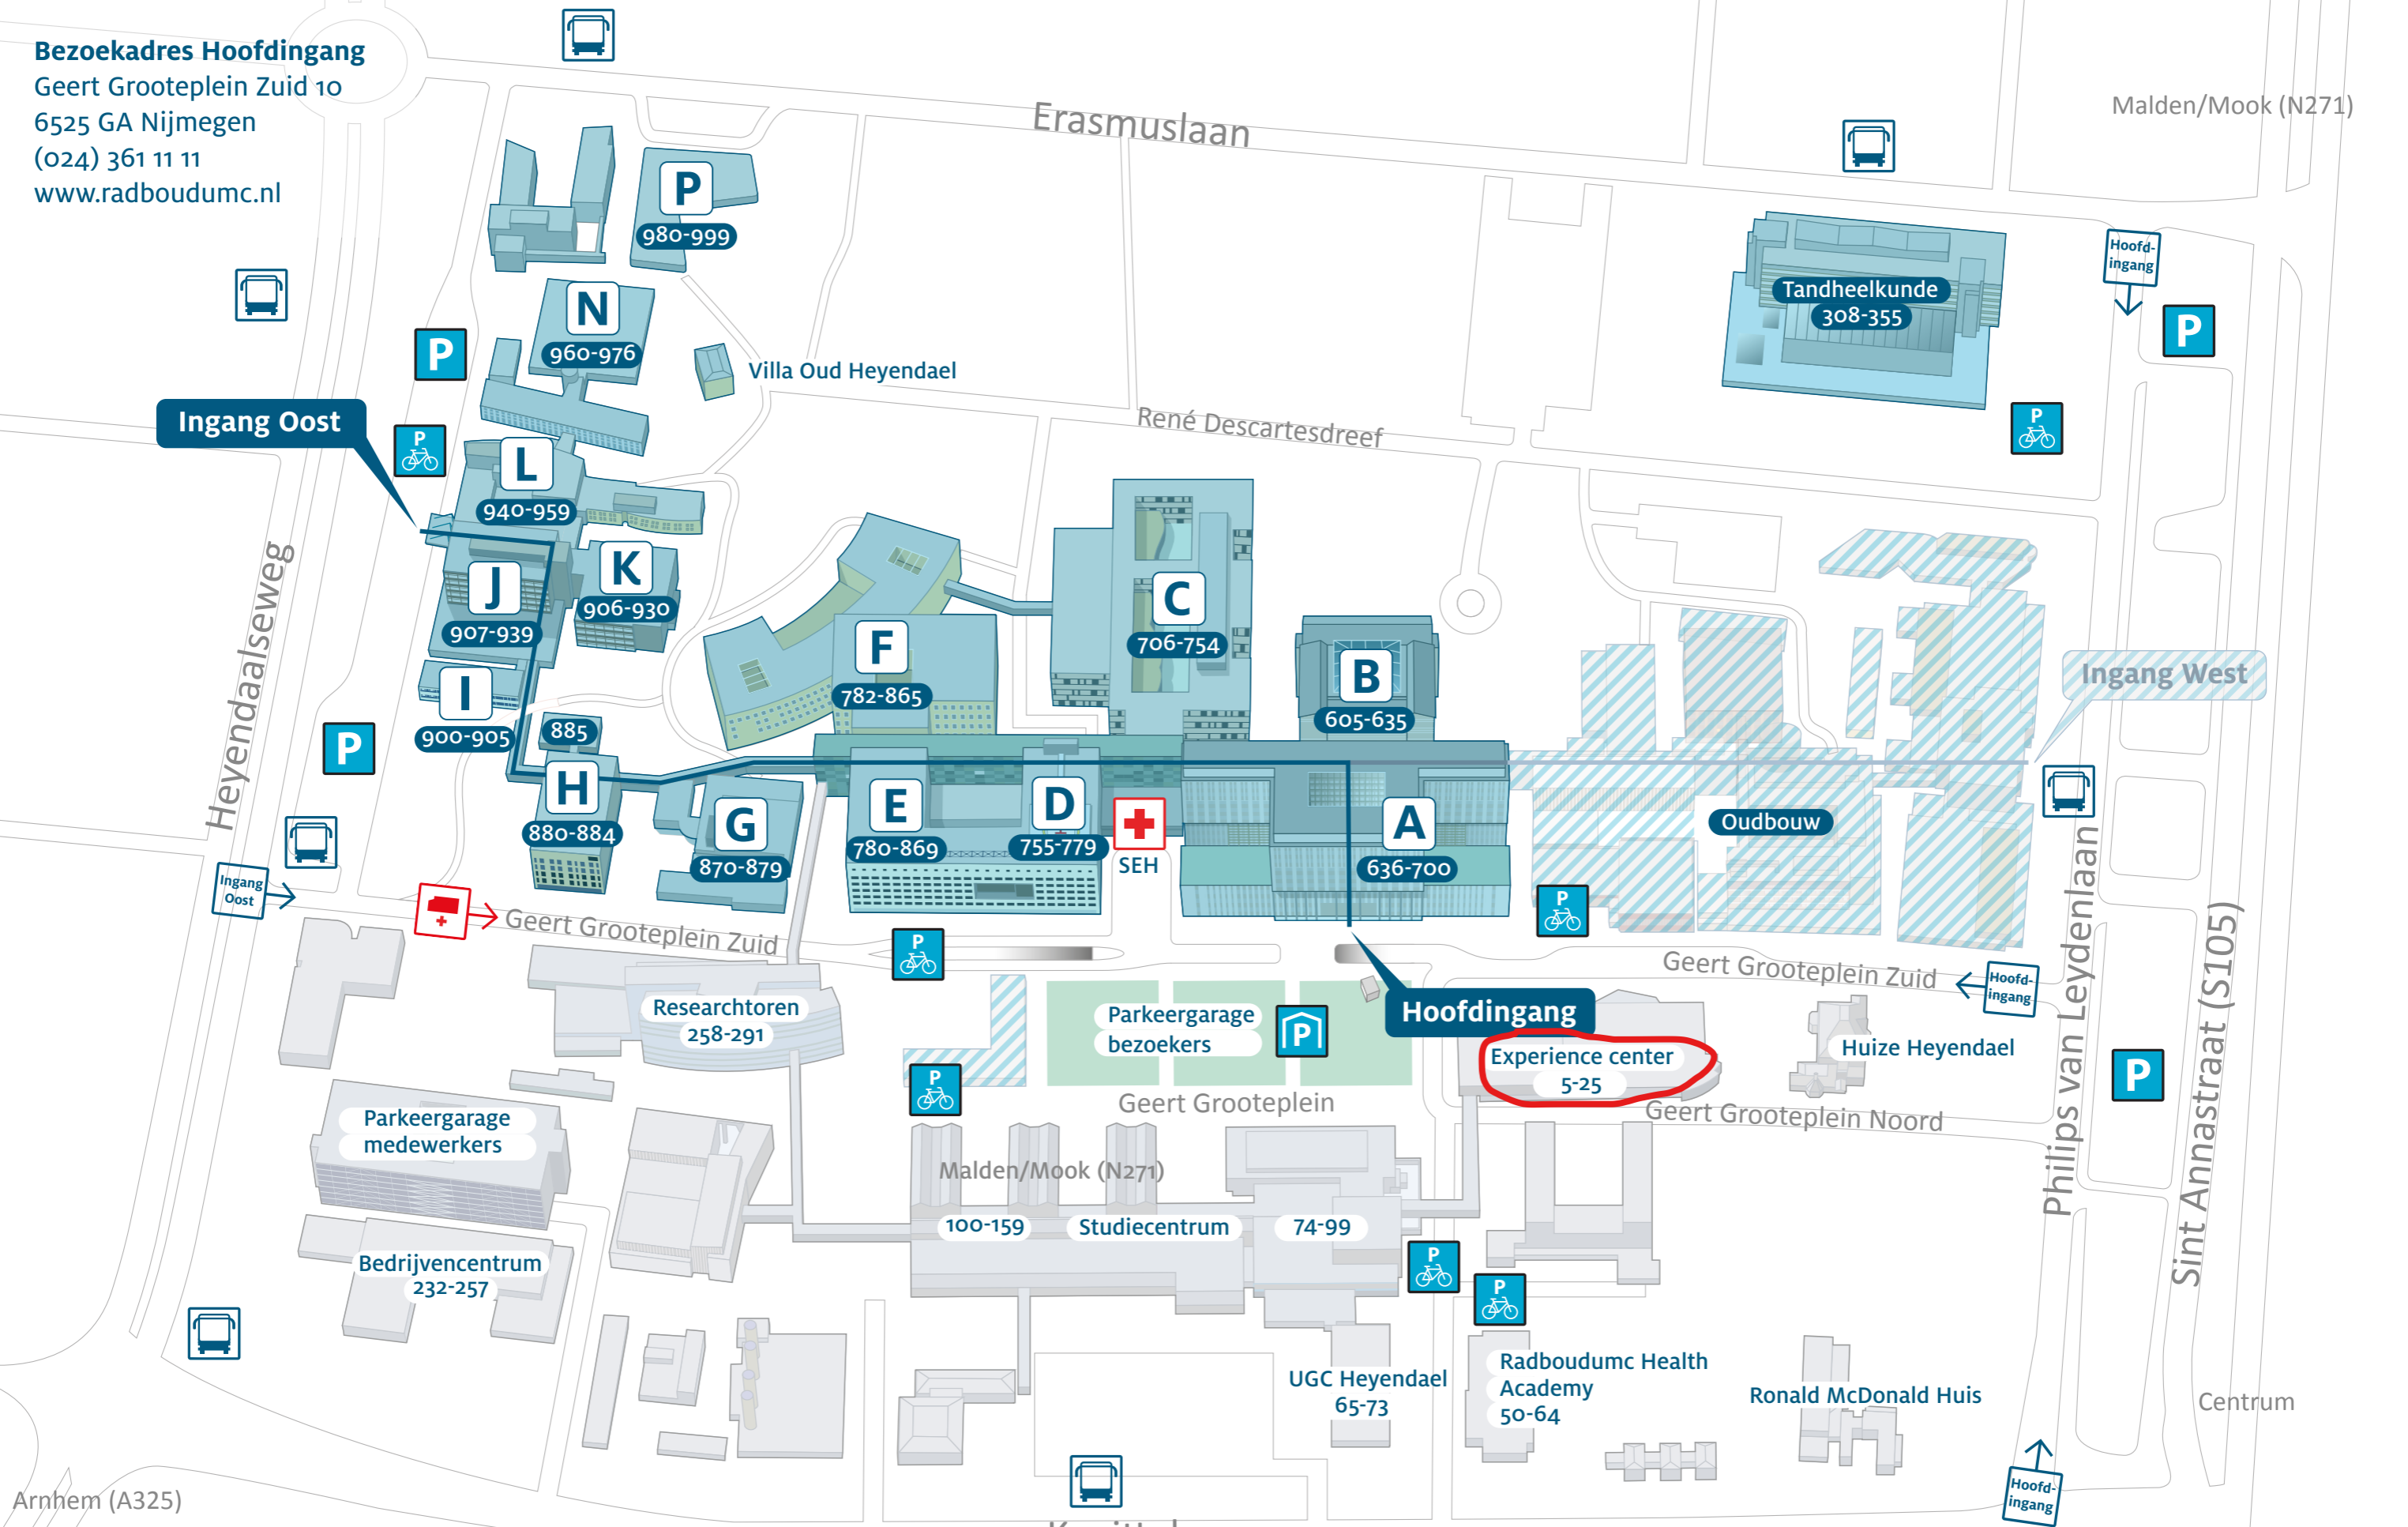

Bezoekadres Hoofdingang
 Geert Groteplein Zuid 10
 6525 GA Nijmegen
 (024) 361 11 11
 www.radboudumc.nl

Ingang Oost

Ingang West

Hoofdingang

Experience center 5-25

Arnhem (A325)

Malden/Mook (N271)

Routenummers per ingang

Hoofdingang 429-865 Geert Groteplein Zuid 10
 Ingang Oost 866-976 Renier Postlaan 4

Legenda

-   Parkeerplaats | Parkeergarage
-   Fietsenstalling | Overdekt
-  Aanrijroutes
-  Aanrijroute Spoedeisende Hulp
-  Bushalte
-  Treinstation