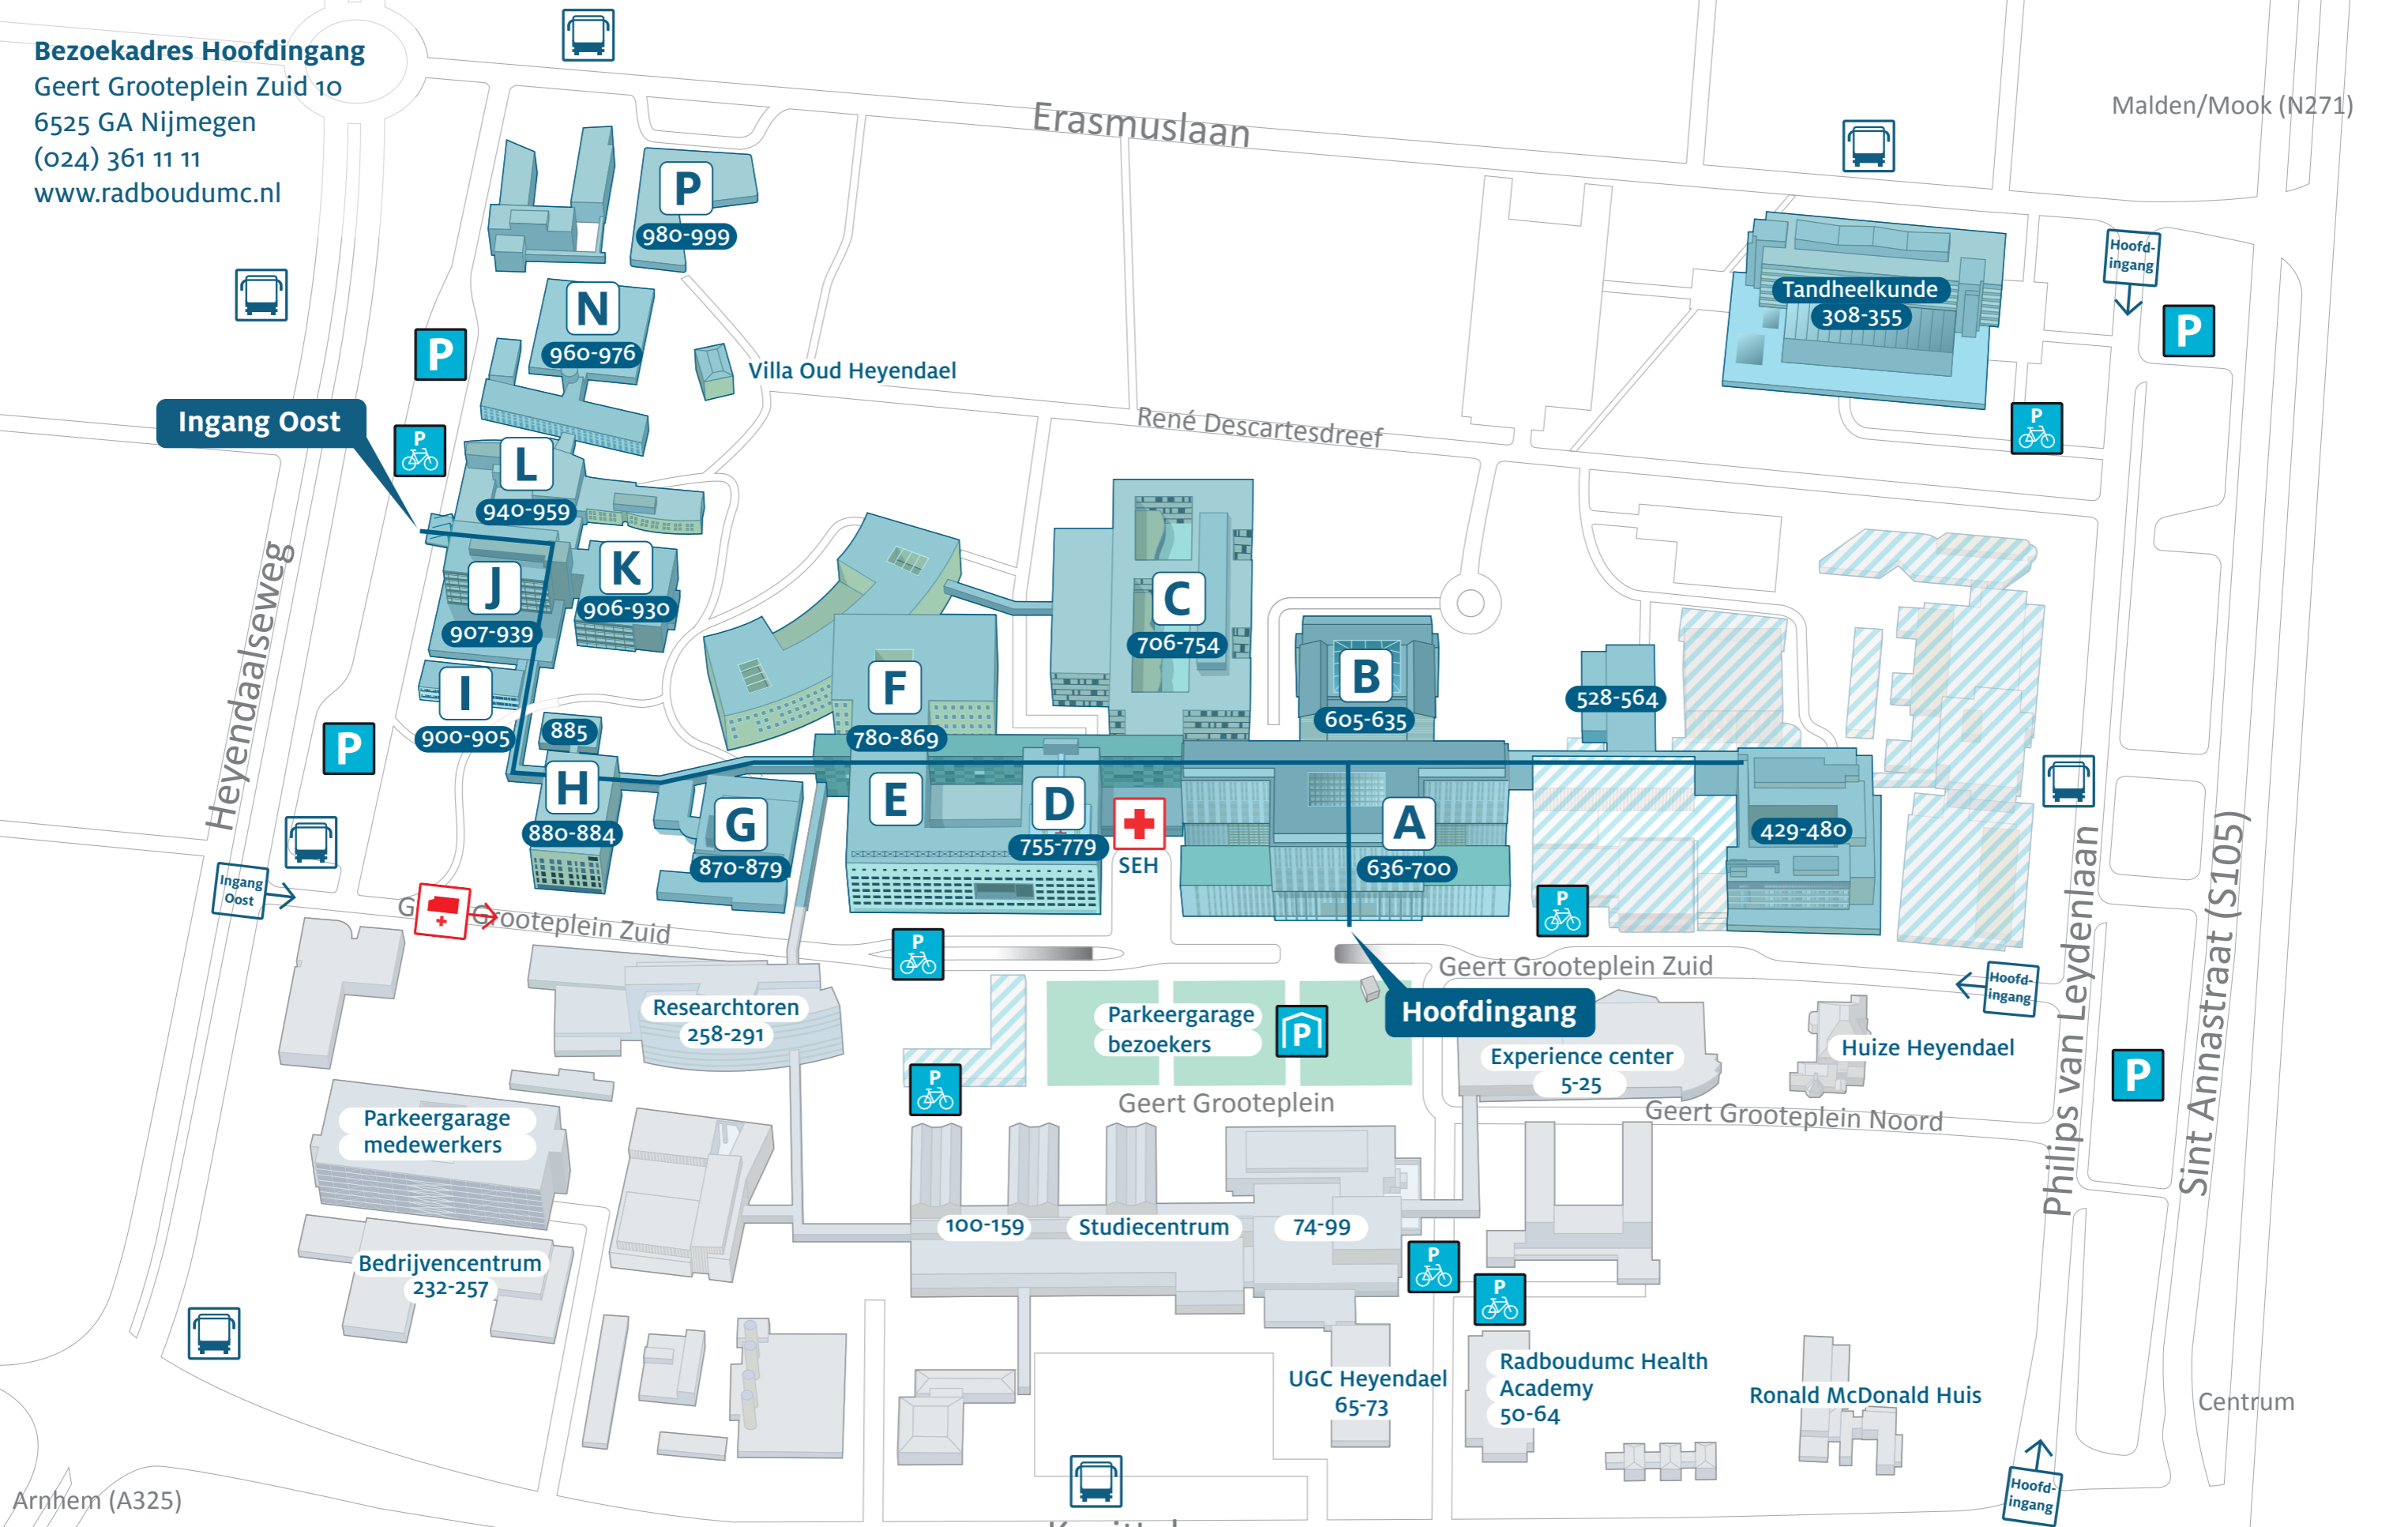

Bezoekadres Hoofdingang
 Geert Groteplein Zuid 10
 6525 GA Nijmegen
 (024) 361 11 11
 www.radboudumc.nl

Ingang Oost

Hoofdingang

Arnhem (A325)

Malden/Mook (N271)

Routenummers per ingang
 Hoofdingang **429-865** Geert Groteplein Zuid 10
 Ingang Oost **866-976** Renier Postlaan 4

Legenda

- Parkeerplaats | Parkeergarage
- Fietsenstalling | Overdekt
- Aanrijroutes
- Aanrijroute Spoedeisende Hulp
- Bushalte
- Treinstation
- Oudbouw

Radboudumc