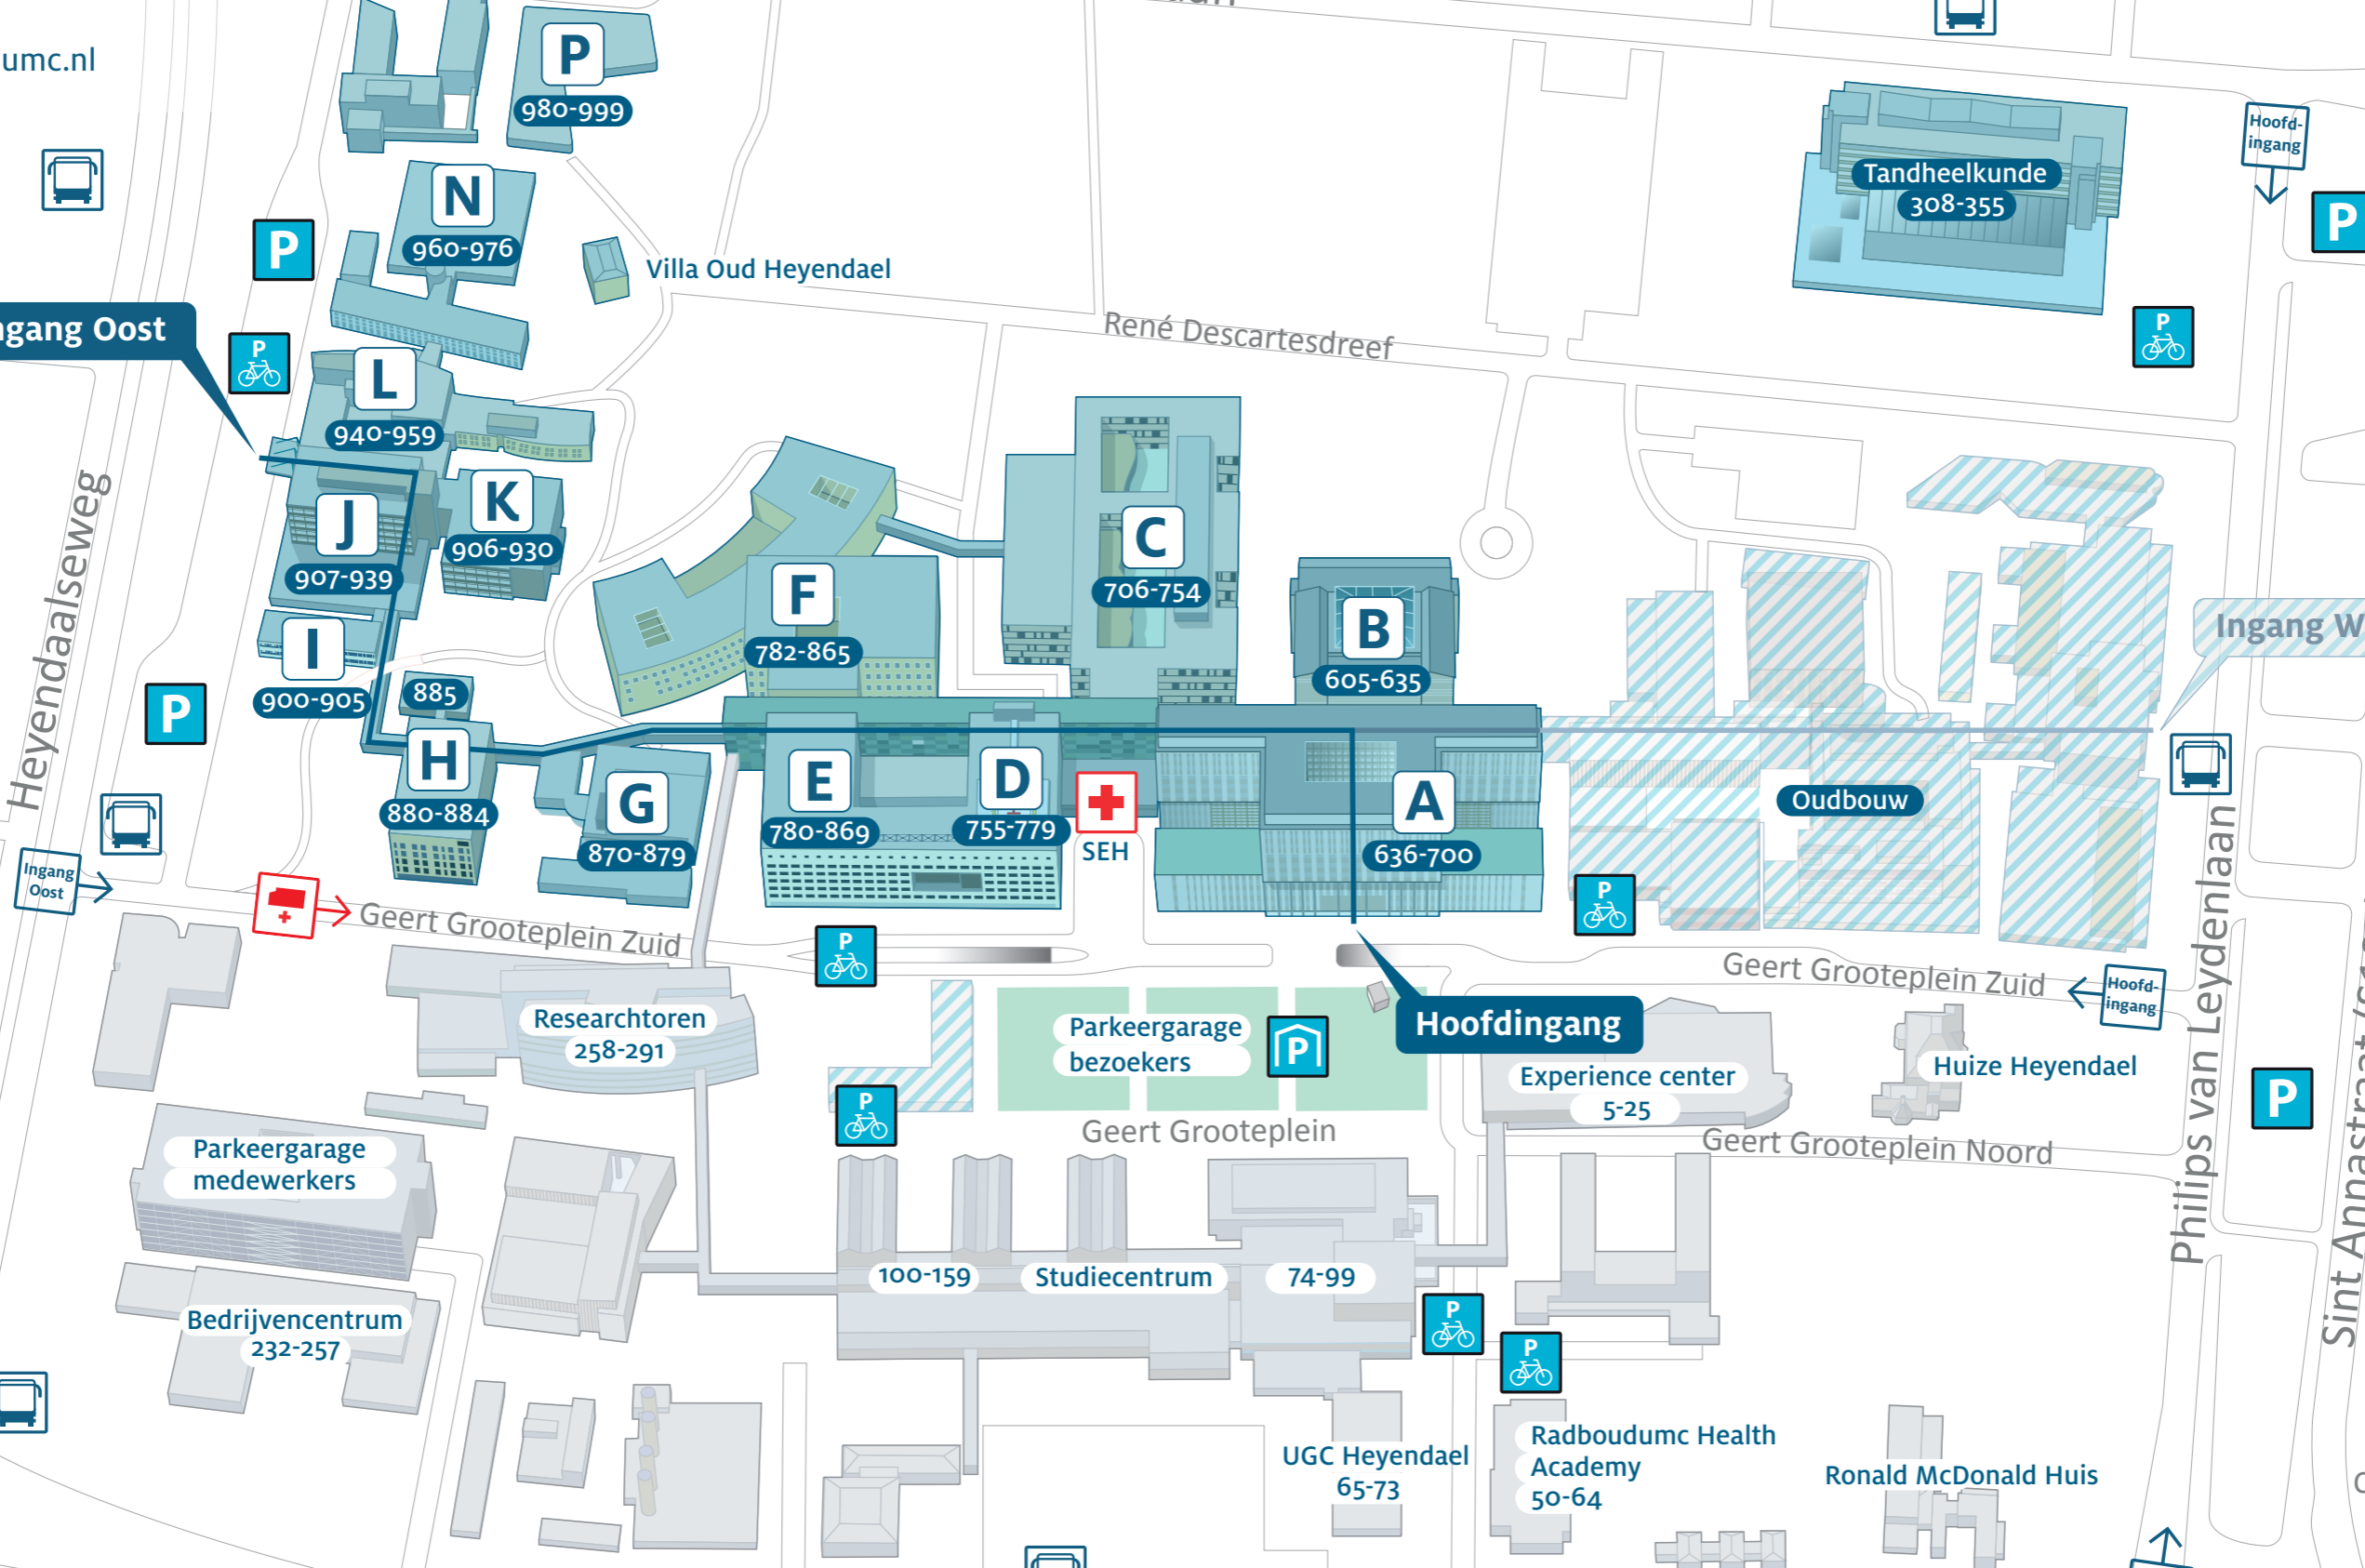

Bezoekadres Hoofdingang

Geert Groteplein Zuid 10
6525 GA Nijmegen
(024) 361 11 11
www.radboudumc.nl

Malden/Mook (N271)

Erasmuslaan

René Descartesdreef

Ingang Oost

Ingang West

Heyendaalseweg

Philips van Leydenlaan

Sint Annastraat (S105)

Arnhem (A325)

Kapittelweg

Routenummers per ingang

Hoofdingang 429-865 Geert Groteplein Zuid 10
Ingang Oost 866-976 Renier Postlaan 4

Legenda

Parkeerplaats | Parkeergarage

Fietsenstalling | Overdekt

Aanrijroutes

Aanrijroute Spoeisende Hulp

Bushalte

Treinstation

Radboudumc

SEH