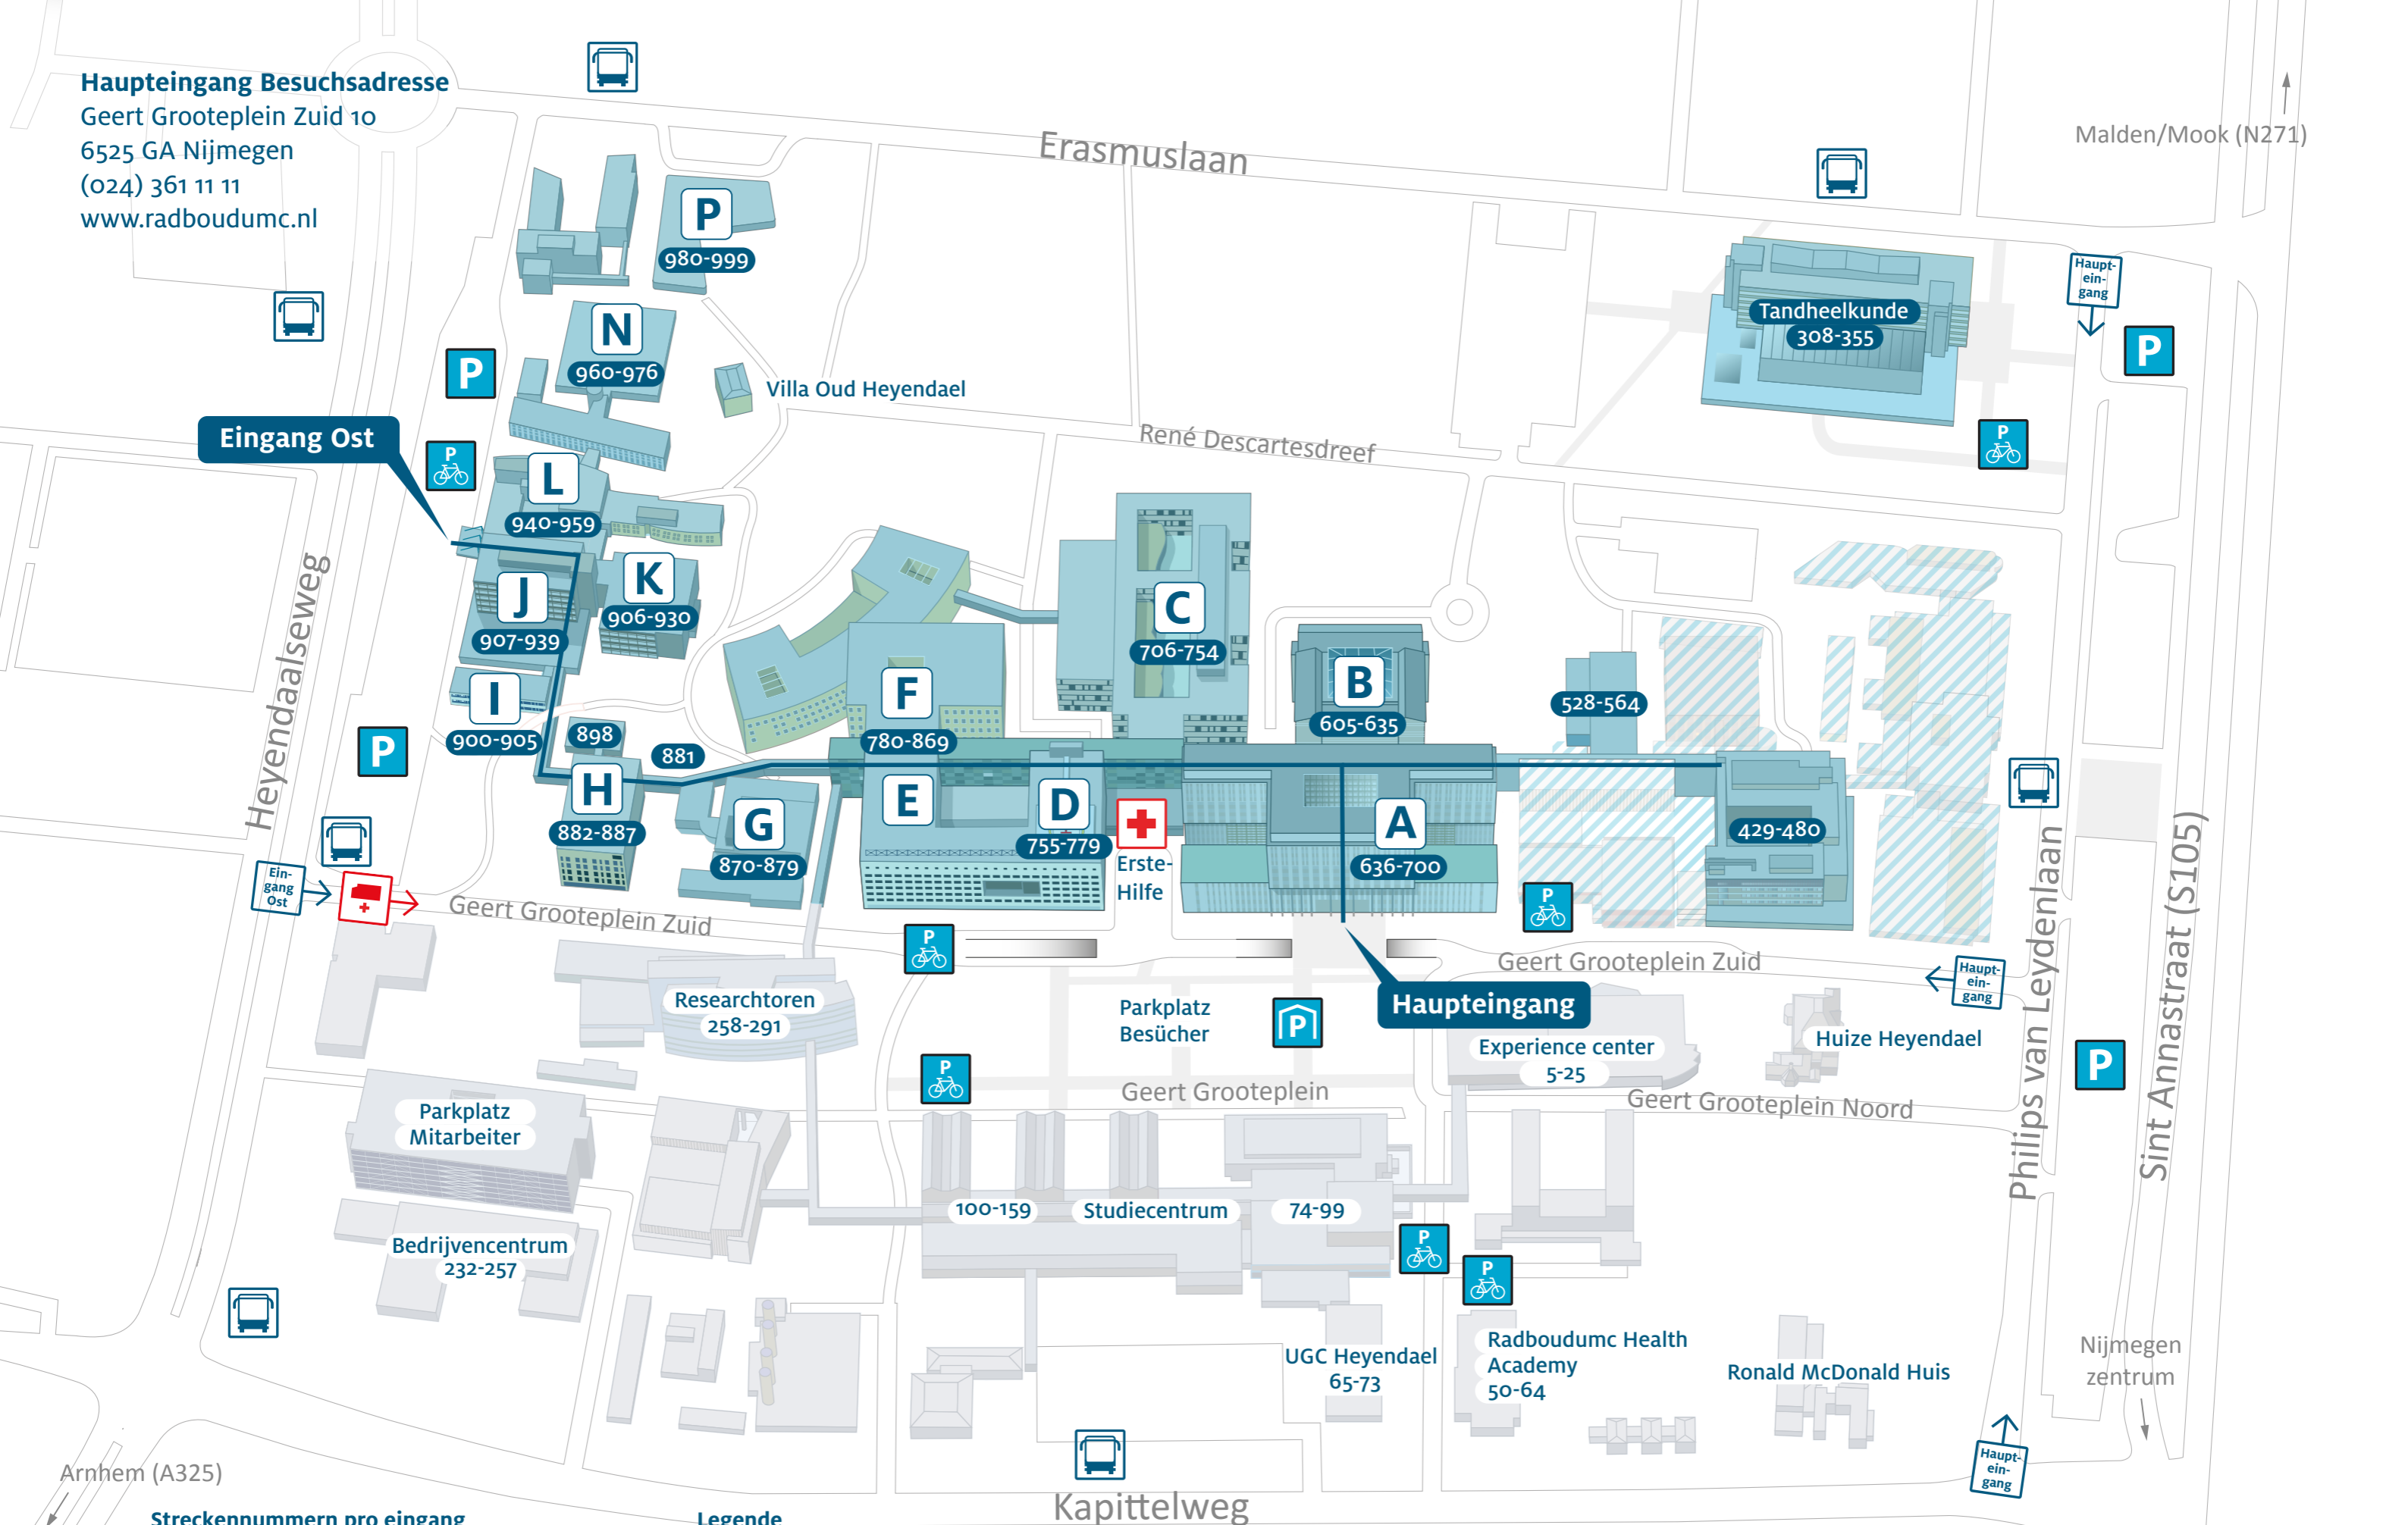

**Haupteingang Besuchsadresse**

Geert Groteplein Zuid 10  
6525 GA Nijmegen  
(024) 361 11 11  
www.radboudumc.nl

Malden/Mook (N271)

**Streckennummern pro eingang**

Haupteingang 429-865 Geert Groteplein Zuid 10  
Eingang Ost 866-976 Renier Postlaan 4

**Legende**

- Parkplatz | Parkhaus
- Fahrradaufbewahrung

- Anfahrtsweg
- Anfahrtsweg Erste-Hilfe

- Bushaltestelle
- Bahnhof
- Alte gebäude