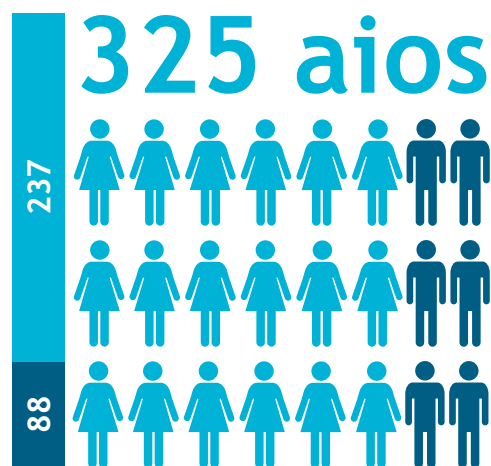

HUISARTSOPLEIDING RADBODUMC

NIJMEGEN - EINDHOVEN | 2021