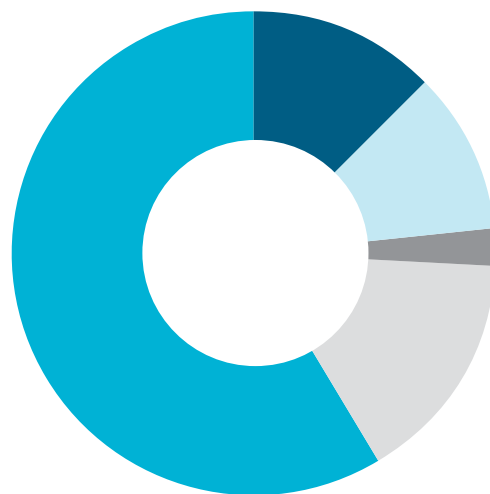

## PERSONEEL

- 37 Huisartsdocenten
- 25 Gedragwetenschappelijke docenten
- 6 Junior docenten
- 30 Onderwijsbureau
- 168 Gastdocenten