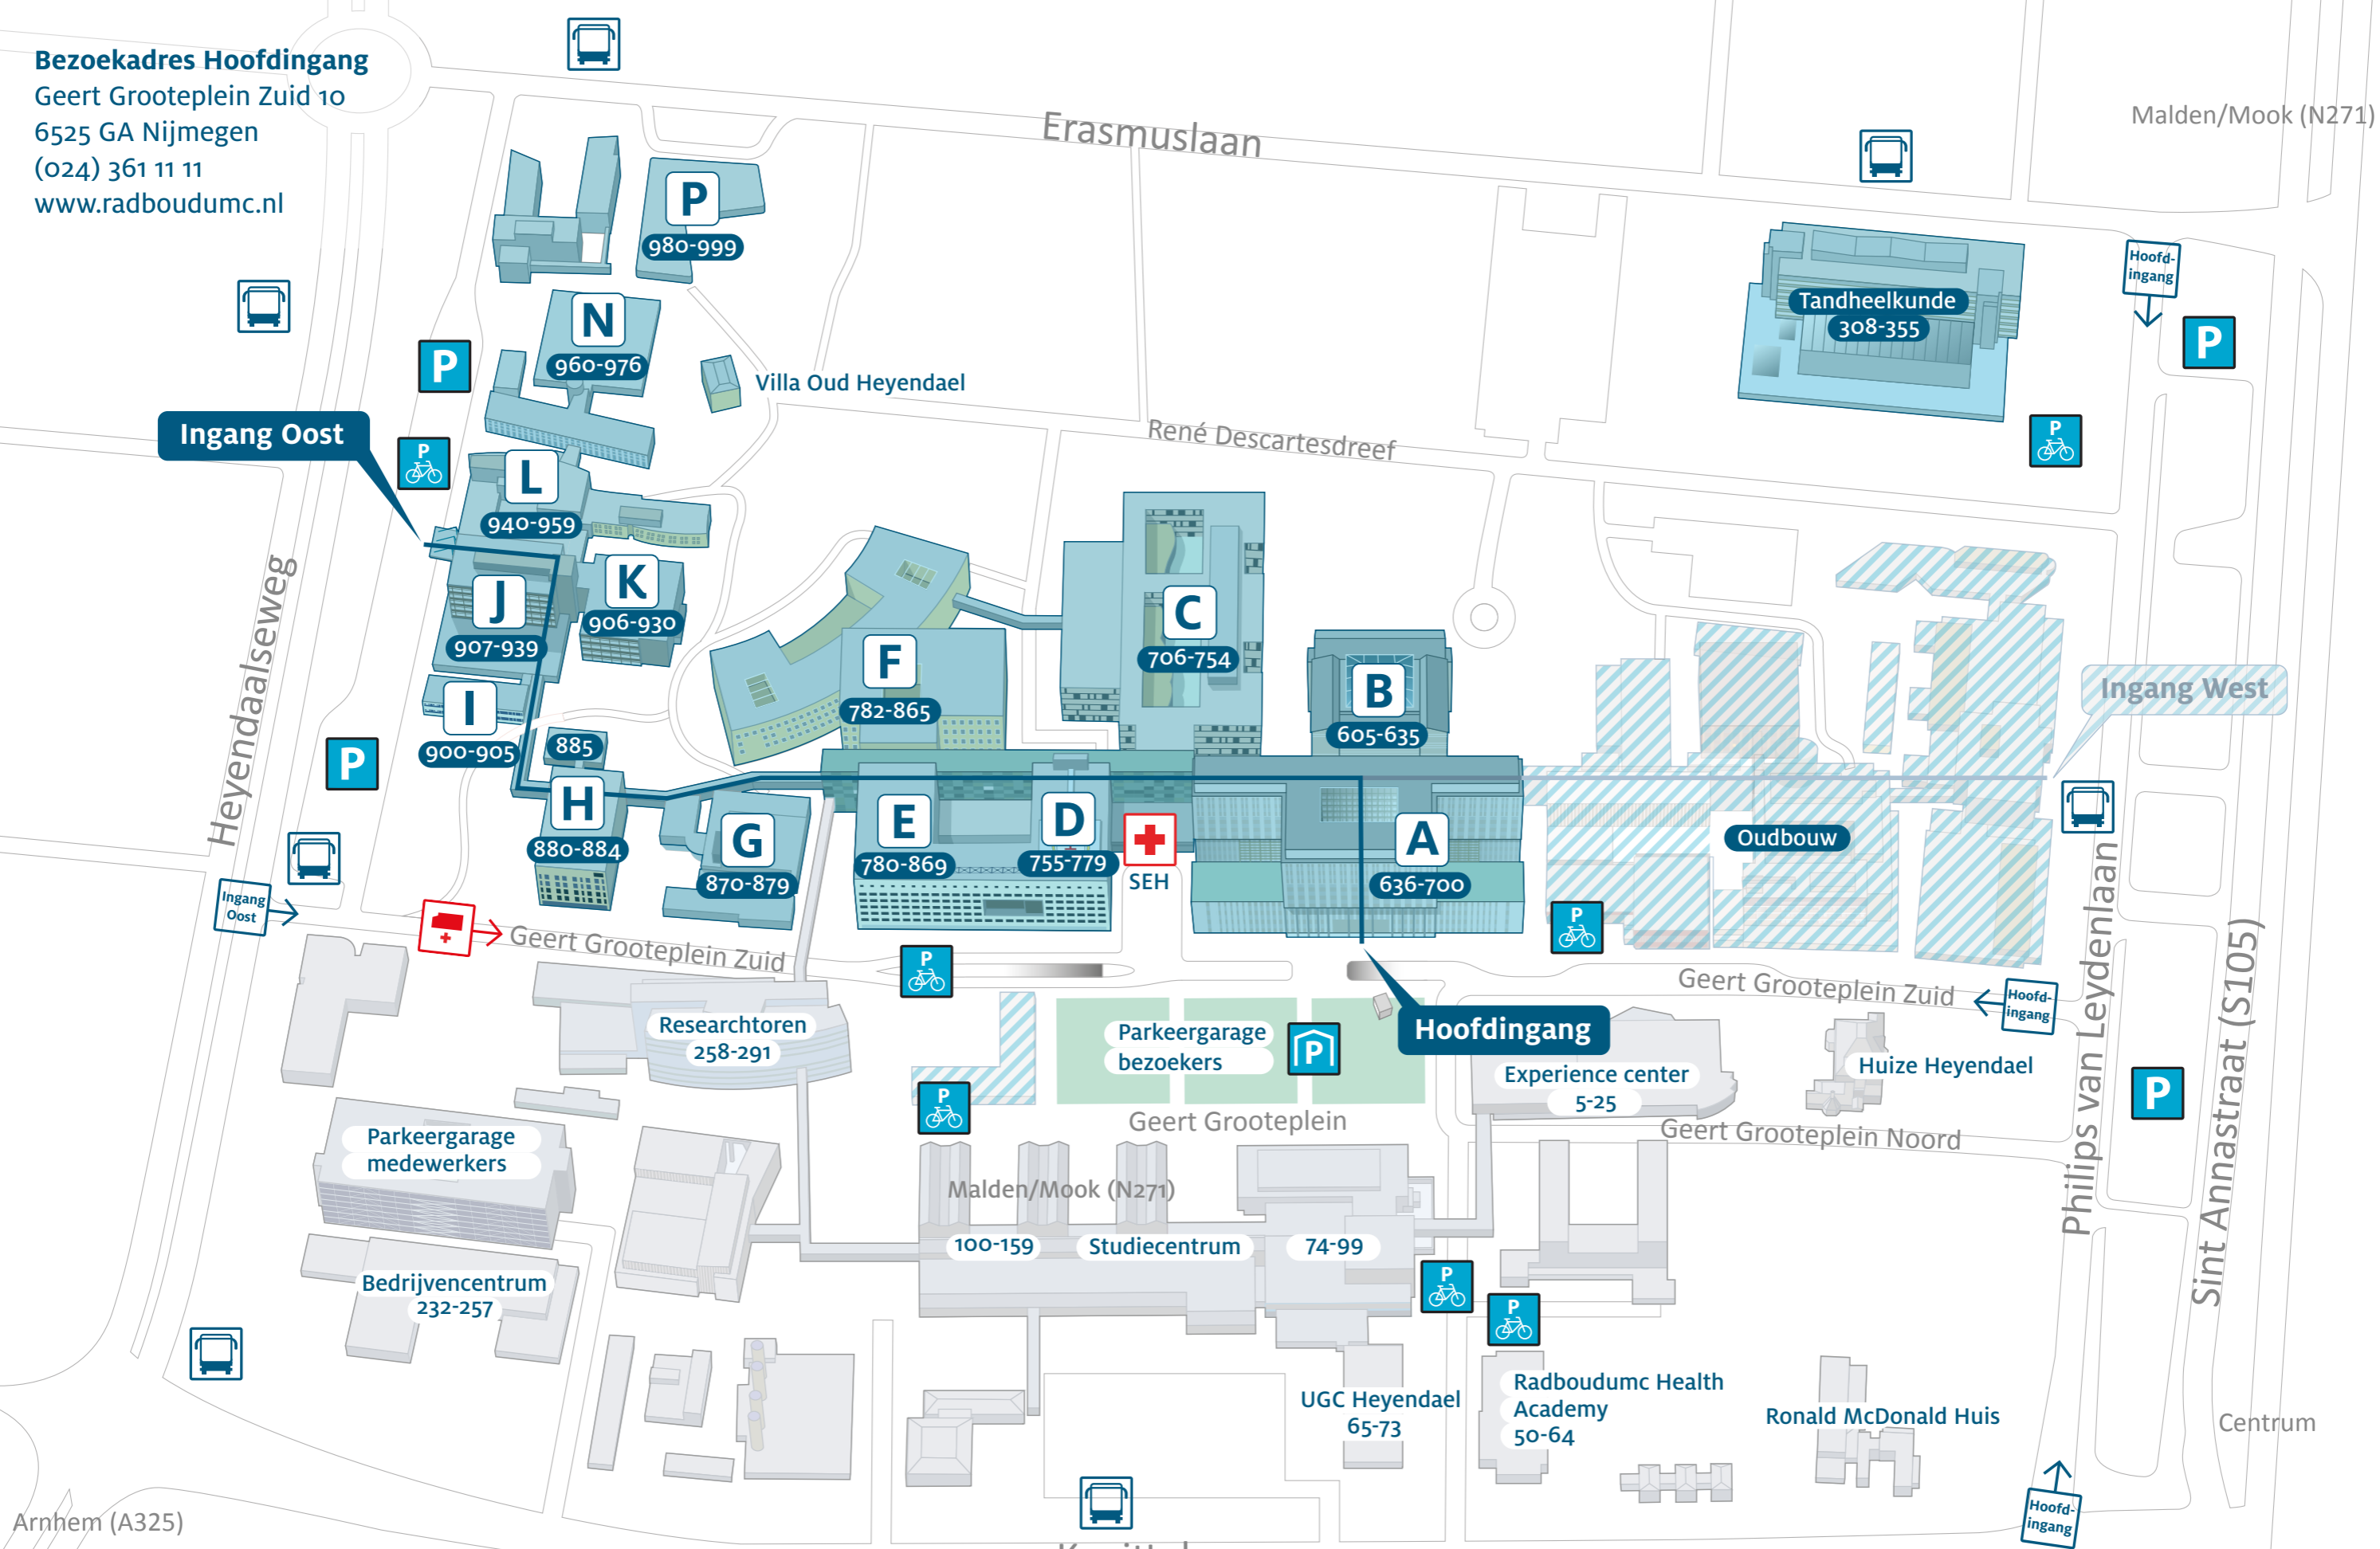

Bezoekadres Hoofdingang

Geert Groteplein Zuid 10
6525 GA Nijmegen
(024) 361 11 11
www.radboudumc.nl

Arnhem (A325)

Malden/Mook (N271)

Routenummers per ingang

Hoofdingang 429-865 Geert Groteplein Zuid 10
Ingang Oost 866-976 Renier Postlaan 4

Legenda

- Parkeerplaats | Parkeergarage
- Fietsenstalling | Overdekt
- Aanrijroutes
- Aanrijroute Spoedeisende Hulp
- Bushalte
- Treinstation