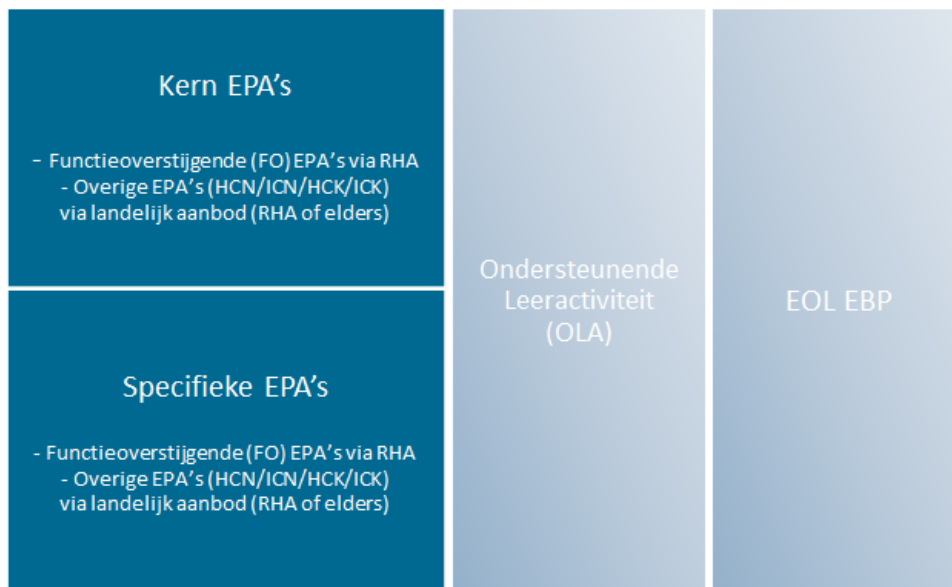

Allereerst worden de kern EPA's gevolgd, opgevolgd door de specifieke EPA's. Hierbij geldt dat de functieoverstijgende EPA's volledig door de RHA zijn ontwikkeld en worden aangeboden. De overige EPA's worden gezamenlijk aangeboden. Hoe dit eruit ziet kan per opleiding iets verschillen. In sommige gevallen wordt door de Radboudumc Health Academy het volledige (gezamenlijk ontwikkelde) onderwijs geboden (bijvoorbeeld bij de HCN), in andere gevallen is er sprake van een carrousel. Dit houdt in dat de verschillende lesdagen op verschillende locaties plaats kunnen vinden.

Naast de EPA's, wordt ook een ondersteunende leeractiviteit (OLA) aangeboden. Het onderwijs binnen de OLA bestaat uit overstijgende theorie, die niet terugkomt in de EPA's. PIO's bepalen in afstemming met hun zorginstelling of ze deelnemen aan deze lesdagen.

De Radboudumc Health Academy (RHA) biedt ook een leerlijn aan die ingezet kan worden als EOL; de EOL Evidence Based Practice (EBP). In afstemming met de zorginstelling bepaalt een PIO of hieraan deelgenomen wordt. De data van de EOL EBP volgen in februari.

Inschrijven

Inschrijven kan door een mail te versturen naar vervolgonderwijs.rha@radboudumc.nl. Vermeld in deze mail de naam en het mailadres van de deelnemer. Meer informatie is te vinden op de website: [Verpleegkundige vervolgoopleidingen - Radboudumc](#)

Rooster

In het huidige bestand zijn lesdata opgenomen. Het detailrooster, inclusief locaties, lessen en Toetstijden wordt gedeeld via Brightspace.

Vragen?

Mochten er naar aanleiding van dit rooster nog vragen zijn, kan gemaïld worden naar vervolgonderwijs.rha@radboudumc.nl