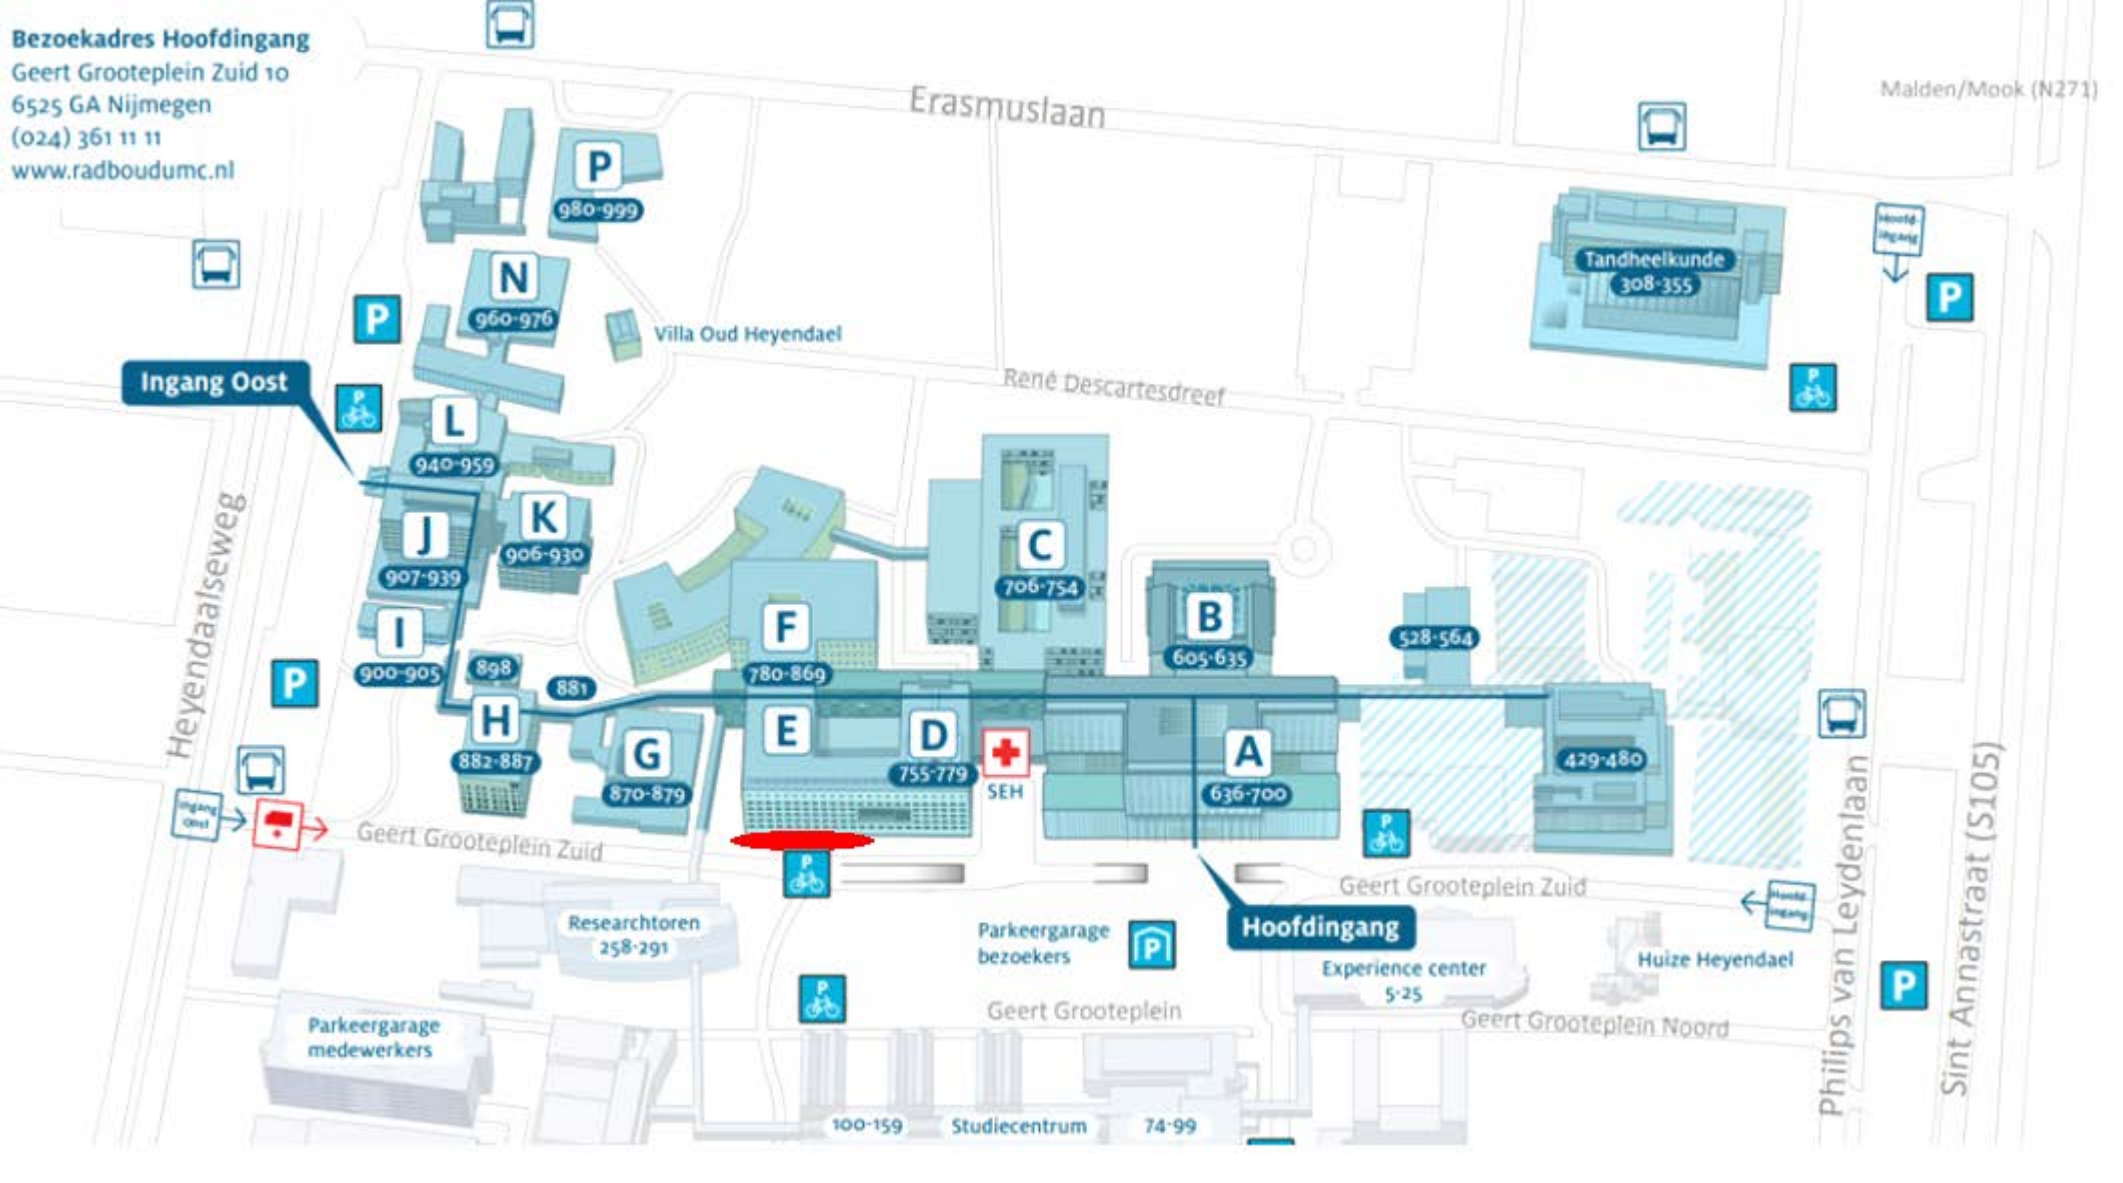

Bezoekadres Hoofdingang
Geert Grootplein Zuid 10
6525 GA Nijmegen
(024) 361 11 11
www.radboudumc.nl

Ingang Oost

Hoofdingang

Heyendaalseweg

Erasmuslaan

René Descartesdreef

Geert Grootplein Zuid

Geert Grootplein Zuid

Geert Grootplein Noord

Philips van Leydenlaan

Sint Annastraat (S105)

Malden/Mook (N271)

Parkeergarage medewerkers

Parkeergarage bezoekers

Researchtoren 258-291

Experience center 5-25

Huize Heyendael

100-159

Studiecentrum

74-99

Villa Oud Heyendael

Tandheelkunde 308-355

C 706-754

B 605-635